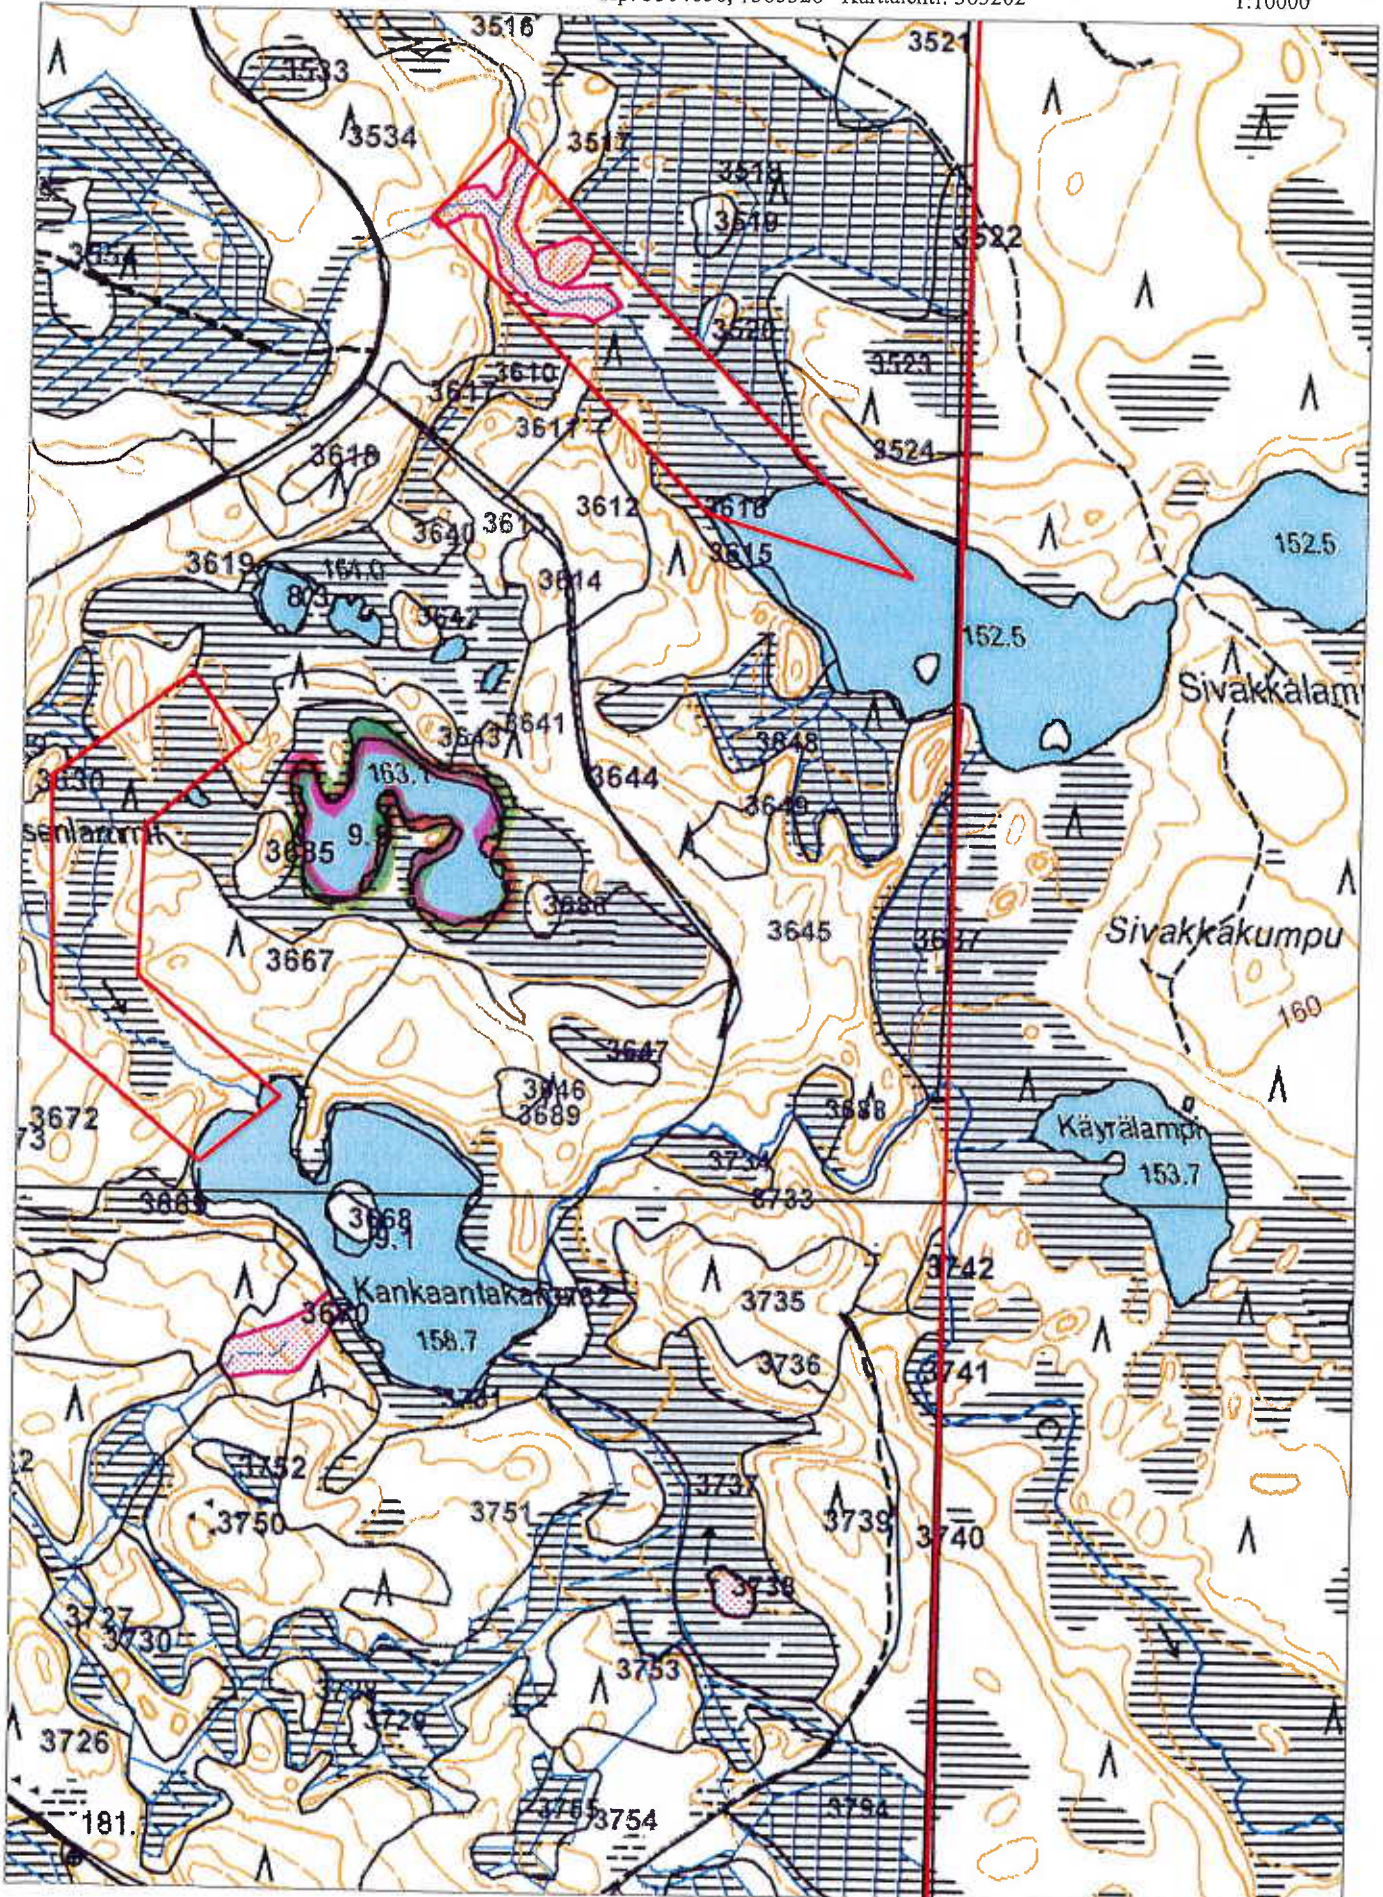

RSÄSUUNNITELMAKARTTA

Kemijärven yhteismetsä

Vapaudenkatu 8 A 4

98100 Kemijärvi

© Maanmittauslaitos, lupa nro MYY/105/07-V

Kemijärven Yhteismetsä/15.08.2008

Kunta: 320 Kemijärvi

Kylä: 874

Tila: 1:0 Yhteismetsä

Kp: 3504656, 7385328 Karttalehti: 363202

Ms: 320 100 100

41544,9 ha

1:10000

■ Käyräsivakkälampi pinta-ala n. 2,5 ha