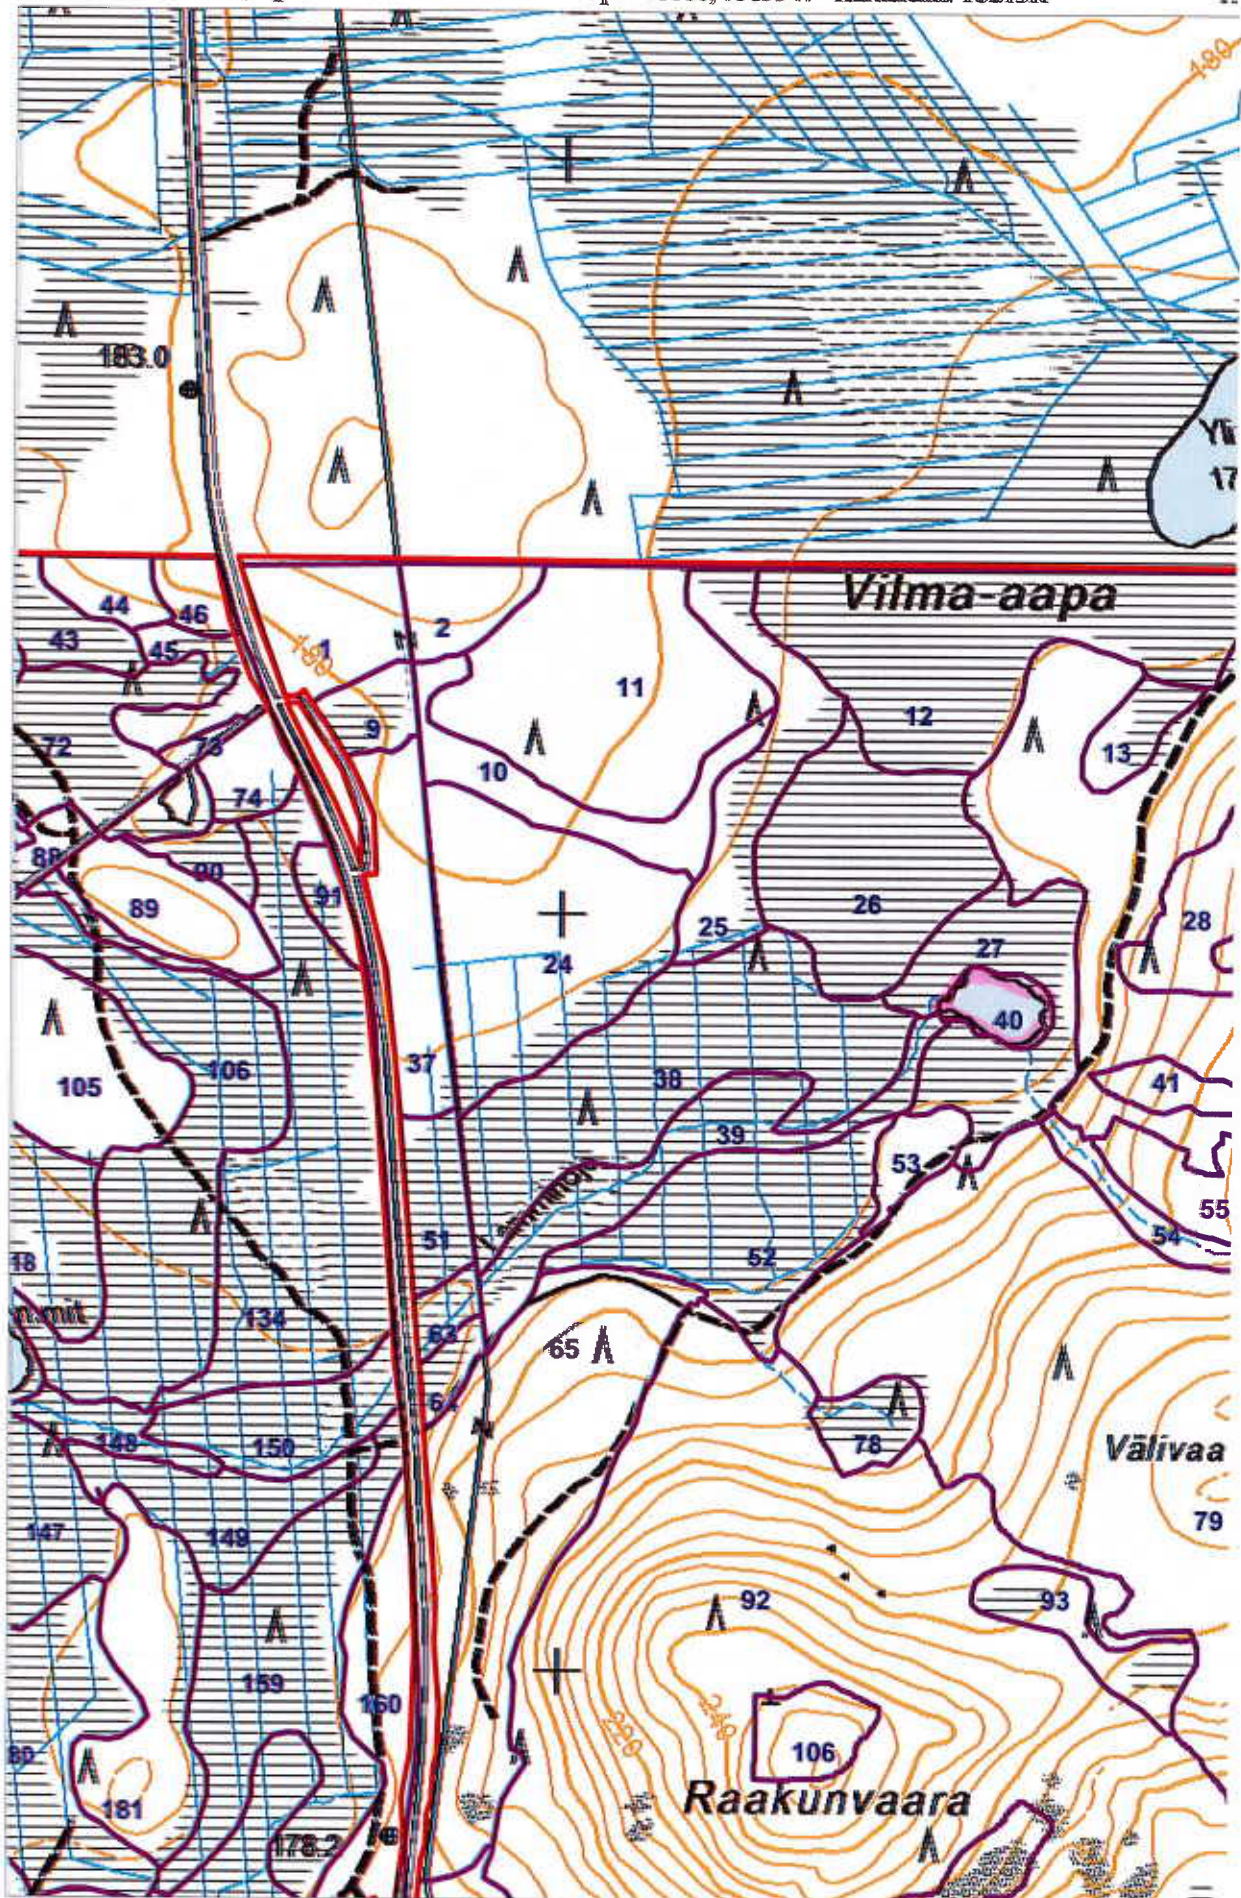

Tila: 1:0 Yhteismetsä

Kp: 546166, 7389947 Karttalehti: T5213R

METSÄSUUNNITELMAK

11.01.2018

Ms: 320 269 001 42

1:

Raukulampi n. 1,0 ha